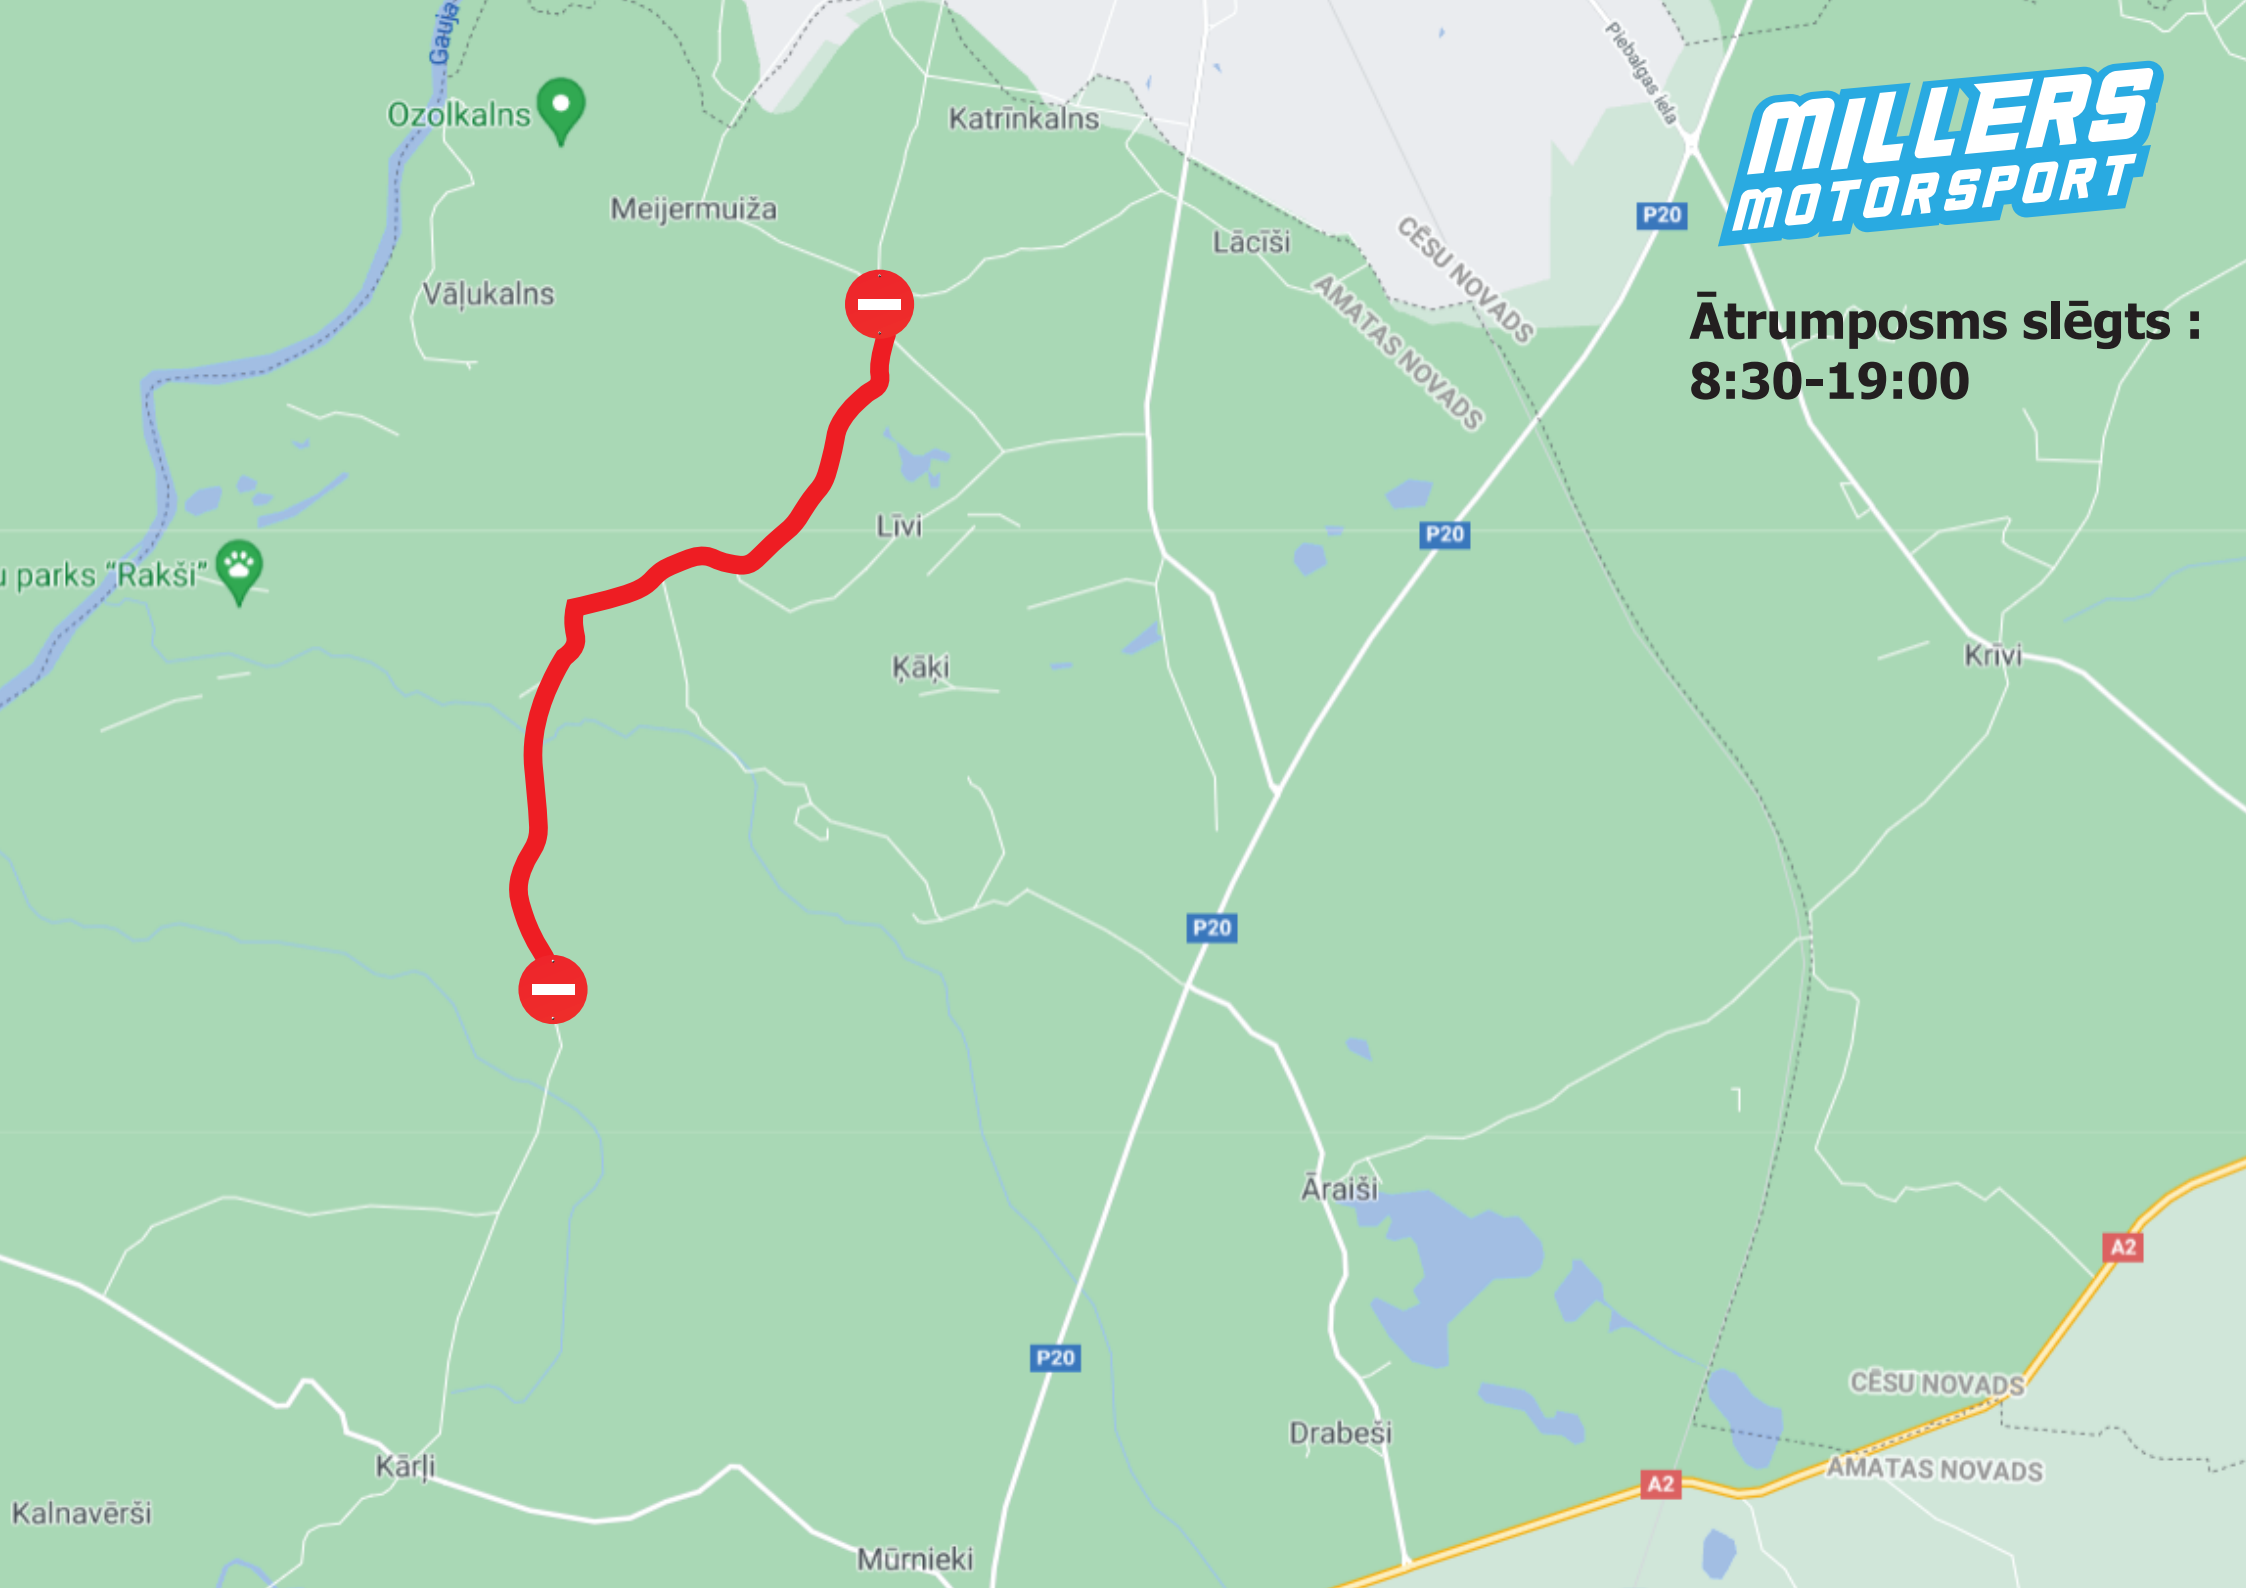

**Ātrumpošms slēgts :  
8:30-19:00**

Ātrumposms slēgts :  
8:30-19:00